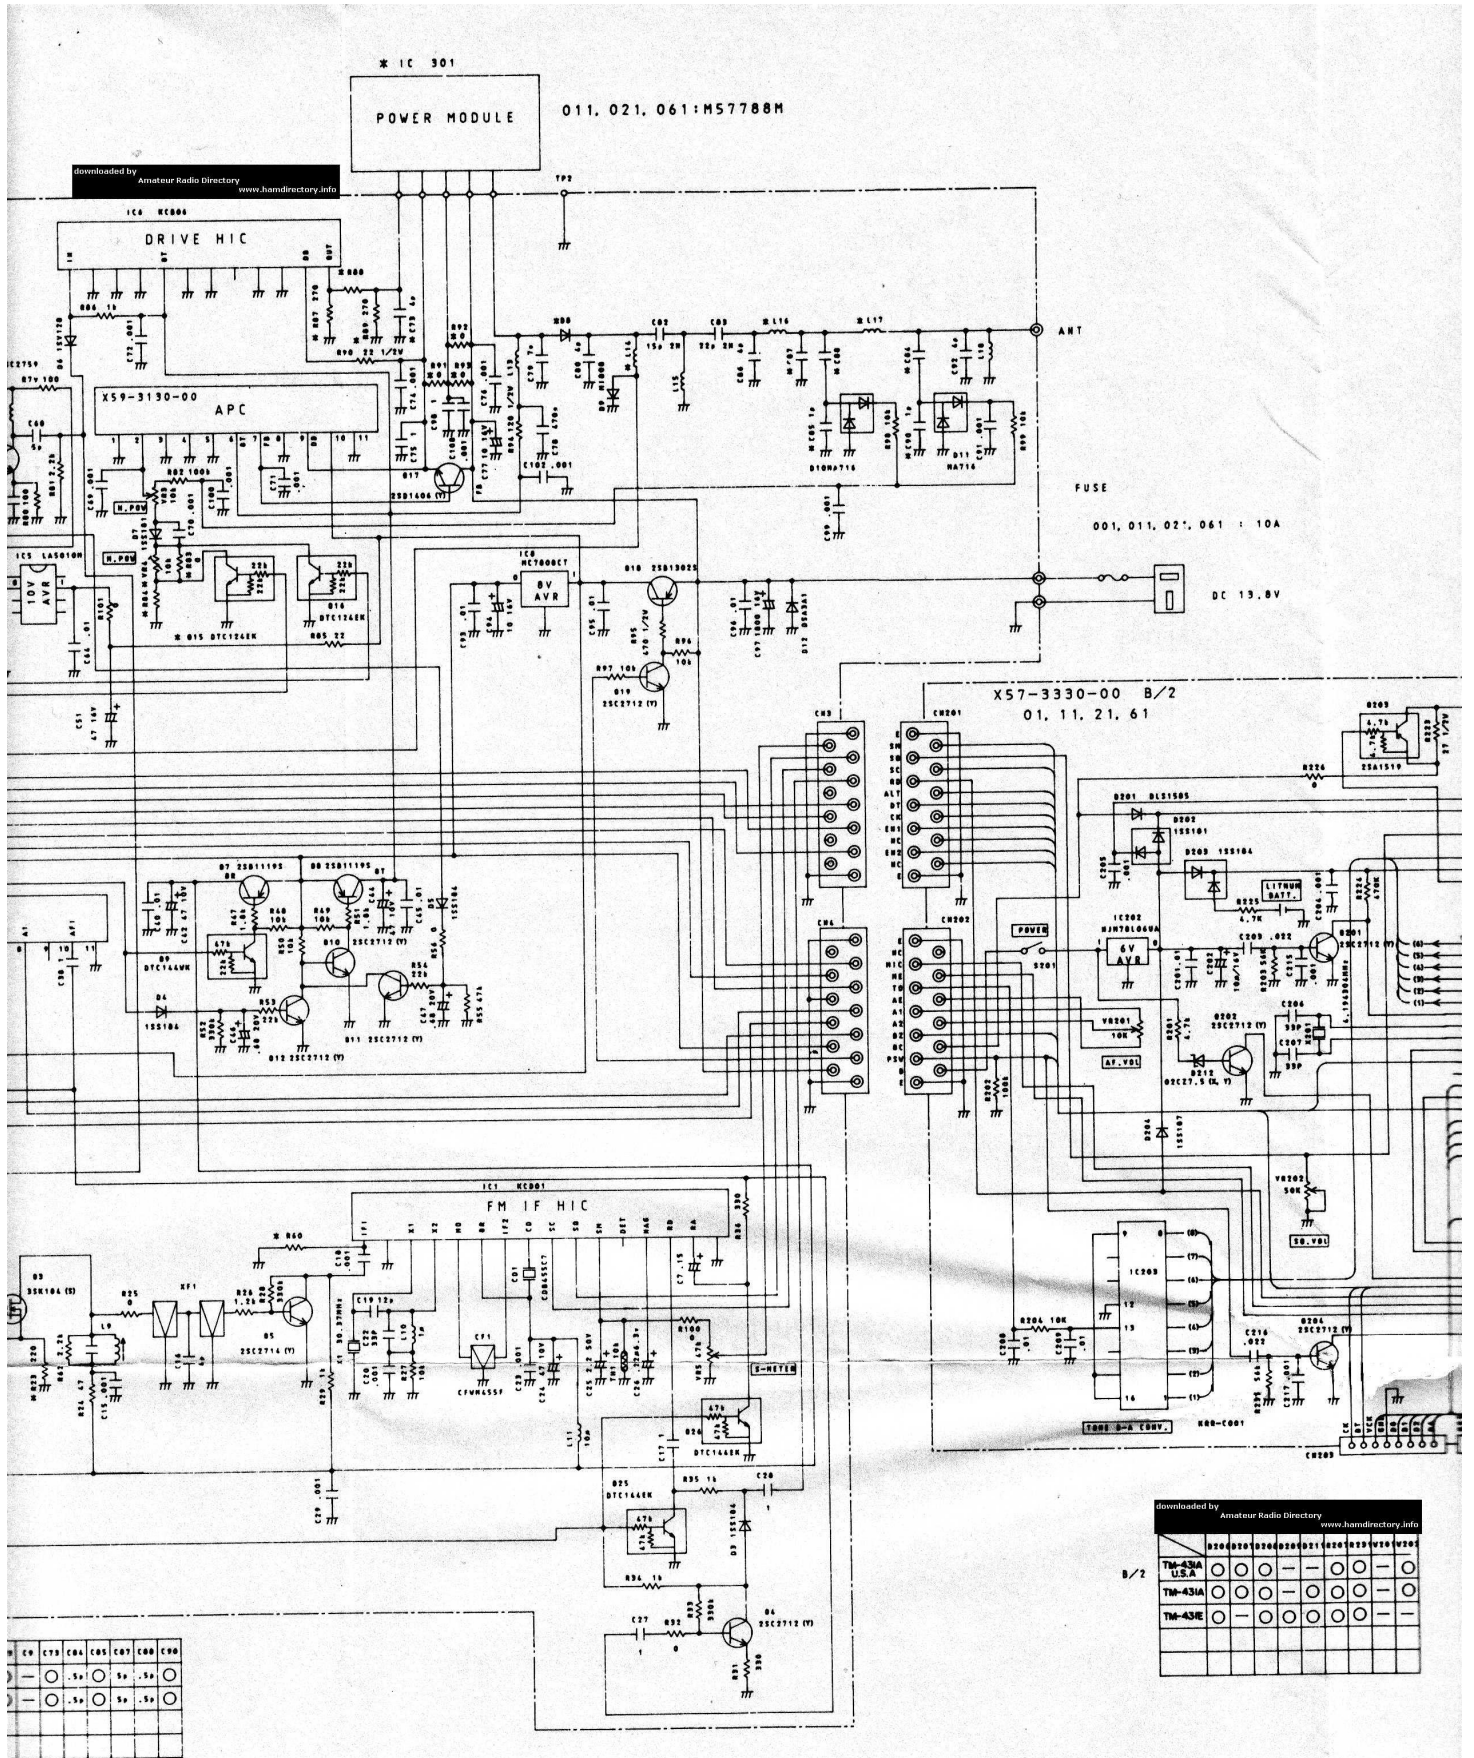

# TM-431A/431E SCHEMATIC DIAGRAM

downloaded by Amateur Radio Directory  
www.hamdirectory.info

X57-3330-00 A/2  
01. 11. 21. 61

downloaded by Amateur Radio Directory  
www.hamdirectory.info

A/2

	DA	DB	DC	DD	DE	DF	DG	DH	DI	DJ	DK	DL	DM	DN	DO	DP	DQ	DR	DS	DT	DU	DV	DW	DX	DY	DZ
TM-431A	—	—	—	—	—	—	—	—	—	—	—	—	—	—	—	—	—	—	—	—	—	—	—	—	—	—
TM-431E	—	—	—	—	—	—	—	—	—	—	—	—	—	—	—	—	—	—	—	—	—	—	—	—	—	—

CR101  
M N

R. 0.01  
R. 0.01  
R. 0.01

IC	CT3	CB4	CB5	CB7	CB8	CB9
○	○	○	○	○	○	○
○	○	○	○	○	○	○

○ USED  
 — NOT USED

downloaded by Amateur Radio Directory  
 www.hamdirectory.info

B/2

	020	021	022	023	024	025	026	027	028	029	030
TM-431A U.S.A.	○	○	○	○	○	○	○	○	○	○	○
TM-431A	○	○	○	○	○	○	○	○	○	○	○
TM-431E	○	○	○	○	○	○	○	○	○	○	○

## 8-2. TM-431A/431E BLOCK DIAGRAM

A/2

80	81	82	83	84	85	86	87	88	89	90	91	92	93	94	95	96	97	98	99	100
0	0	0	0	0	0	0	0	0	0	0	0	0	0	0	0	0	0	0	0	0
0	0	0	0	0	0	0	0	0	0	0	0	0	0	0	0	0	0	0	0	0

0-00	0	0	0	0	0	0	0	0	0
01	0100	011	010	010	0100	0111	0115	010	0

○ PART  
— NOT

MD  
10C  
BCL  
ST  
CV  
E  
HT

(TOP V)