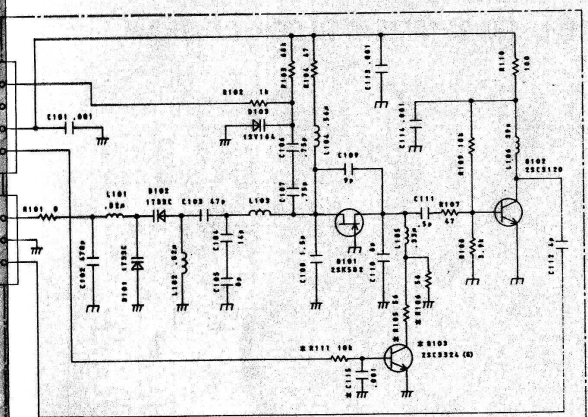

CR101  
M N

R. 0.01  
R. 0.01  
R. 0.01

IC	CT3	CB4	CB5	CB7	CB8	CB9
○	○	○	○	○	○	○
○	○	○	○	○	○	○

○ USED  
 — NOT USED

downloaded by Amateur Radio Directory  
 www.hamdirectory.info

B/2

	020	021	022	023	024	025	026	027	028	029	030
TM-431A U.S.A.	○	○	○	○	○	○	○	○	○	○	○
TM-431A	○	○	○	○	○	○	○	○	○	○	○
TM-431E	○	○	○	○	○	○	○	○	○	○	○

## 8-2. TM-431A/431E BLOCK DIAGRAM

A/2

80	81	82	83	84	85	86	87	88	89	90	91	92	93	94	95	96	97	98	99	100
0	0	0	0	0	0	0	0	0	0	0	0	0	0	0	0	0	0	0	0	0
0	0	0	0	0	0	0	0	0	0	0	0	0	0	0	0	0	0	0	0	0

0-00	0	0	0	0	0	0	0	0	0
01	0100	011	010	010	0100	0111	0115	010	0

○ PART  
— NOT

MD  
10C  
BCL  
ST  
CV  
E  
HT

(TOP V)