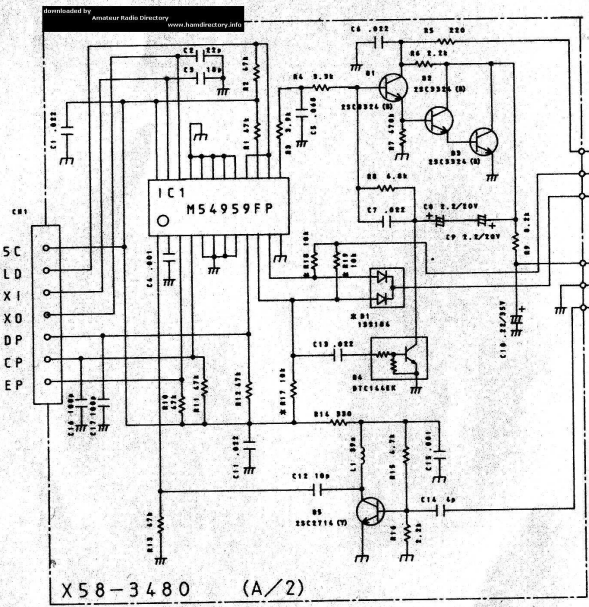

CR101  
M N

R. 0.01  
R. 0.01  
R. 0.01

IC	CT3	CB4	CB5	CB7	CB8	CB9
○	○	○	○	○	○	○
○	○	○	○	○	○	○

○ USED  
 — NOT USED

downloaded by Amateur Radio Directory  
 www.hamdirectory.info

B/2

	020	021	022	023	024	025	026	027	028	029	030
TM-431A U.S.A.	○	○	○	○	○	○	○	○	○	○	○
TM-431A	○	○	○	○	○	○	○	○	○	○	○
TM-431E	○	○	○	○	○	○	○	○	○	○	○

## 8-2. TM-431A/431E BLOCK DIAGRAM

A/2

80	81	82	83	84	85	86	87	88	89	90	91	92	93	94	95	96	97	98	99	100
0	0	0	0	0	0	0	0	0	0	0	0	0	0	0	0	0	0	0	0	0
0	0	0	0	0	0	0	0	0	0	0	0	0	0	0	0	0	0	0	0	0

0-00	0	0	0	0	0	0	0	0	0
01	0100	011	010	010	0100	0111	0115	010	0

○ PART  
— NOT

MD  
10C  
BCL  
ST  
CV  
E  
HT

(TOP V)