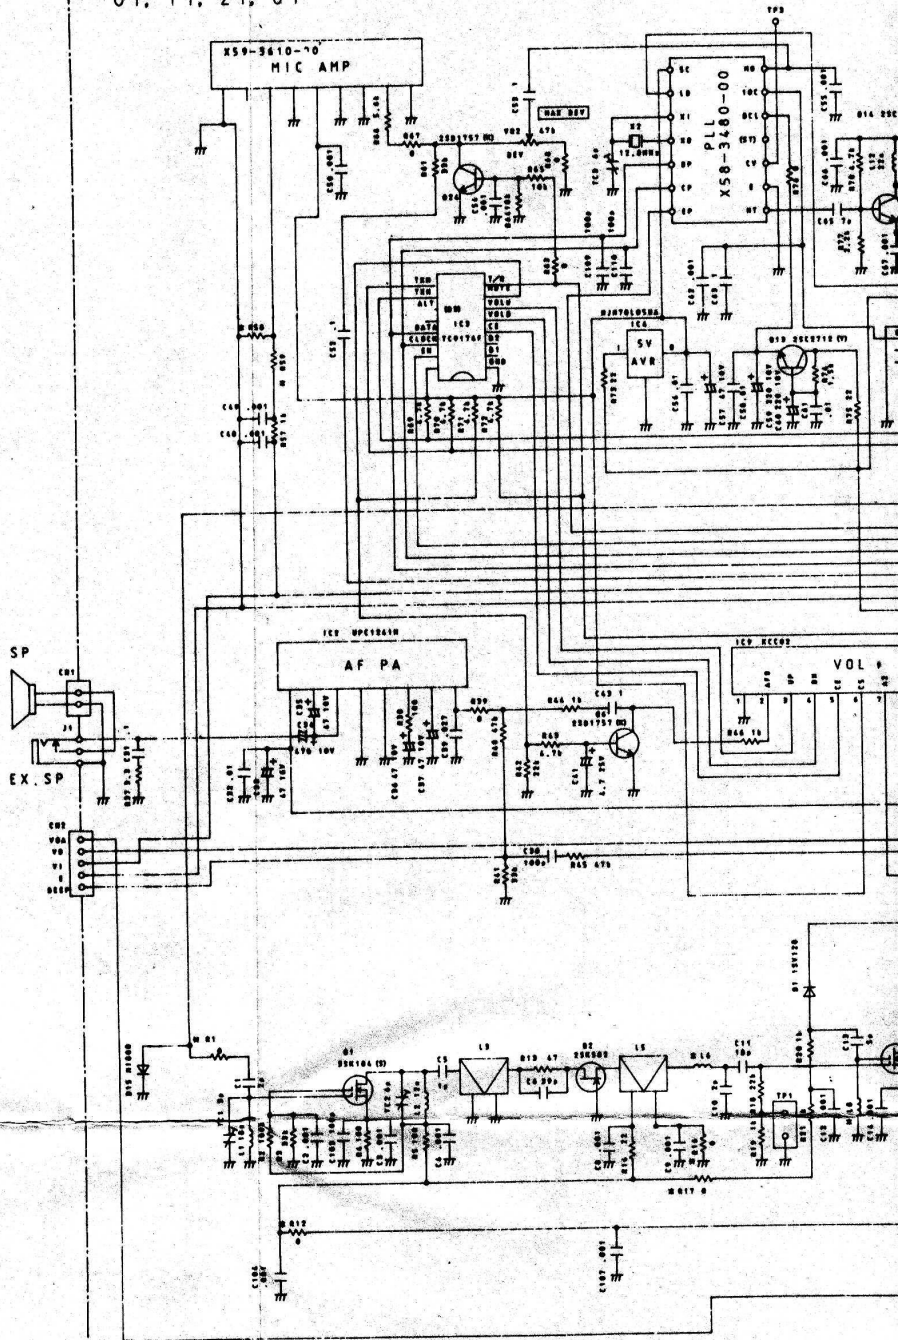

# TM-431A/431E SCHEMATIC DIAGRAM

downloaded by Amateur Radio Directory  
www.hamdirectory.info

X57-3330-00 A/2  
01. 11. 21. 61

downloaded by Amateur Radio Directory  
www.hamdirectory.info

A/2

	DA	DB	DC	DD	DE	DF	DG	DH	DI	DJ	DK	DL	DM	DN	DO	DP	DQ	DR	DS	DT	DU	DV	DW	DX	DY	DZ
TM-431A	—	—	—	—	—	—	—	—	—	—	—	—	—	—	—	—	—	—	—	—	—	—	—	—	—	—
TM-431E	—	—	—	—	—	—	—	—	—	—	—	—	—	—	—	—	—	—	—	—	—	—	—	—	—	—

CR101  
M N

R. 0.01  
R. 0.01  
R. 0.01

IC	CT3	CB4	CB5	CB7	CB8	CB9
○	○	○	○	○	○	○
○	○	○	○	○	○	○

○ USED  
 — NOT USED

downloaded by Amateur Radio Directory  
 www.hamdirectory.info

B/2

	020	021	022	023	024	025	026	027	028	029	030
TM-431A U.S.A.	○	○	○	○	○	○	○	○	○	○	○
TM-431A	○	○	○	○	○	○	○	○	○	○	○
TM-431E	○	○	○	○	○	○	○	○	○	○	○

## 8-2. TM-431A/431E BLOCK DIAGRAM

A/2

80	81	82	83	84	85	86	87	88	89	90	91	92	93	94	95	96	97	98	99	100
0	0	0	0	0	0	0	0	0	0	0	0	0	0	0	0	0	0	0	0	0
0	0	0	0	0	0	0	0	0	0	0	0	0	0	0	0	0	0	0	0	0

0-00	0	0	0	0	0	0	0	0	0
01	0100	011	010	010	0100	0111	0115	010	0

○ PART  
— NOT

MD  
10C  
BCL  
ST  
CV  
E  
HT

(TOP V)